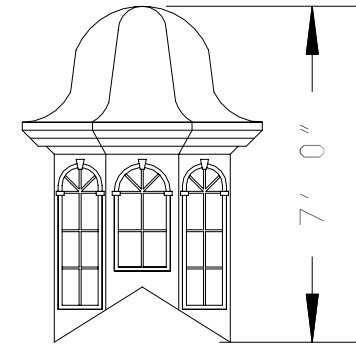

Height: 7'
Width: 44"
Weight: 125Lbs.
Panels: N/A

800-LR

800-WR

800-LPK

800-WPK

800-LP

800-WP

800-736-3113
www.churchoutlet.com