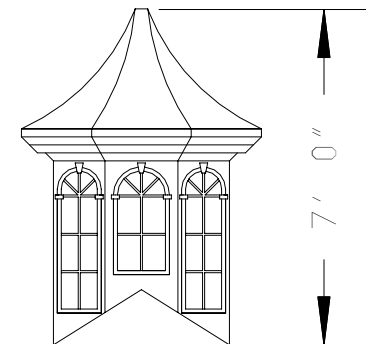

Height: 7'
Width: 44"
Weight: 125Lbs.
Panels: N/A

800-LR

800-WR

800-LPK

800-WPK

800-LP

800-WP

800-736-3113
www.churchoutlet.com