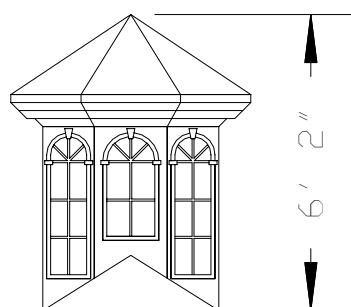

Height: 7'
Width: 44"
Weight: 125Lbs.
Panels: N/A

800-LR

800-WR

800-LPK

800-WPK

800-LP

800-WP

800-736-3113
www.churchoutlet.com