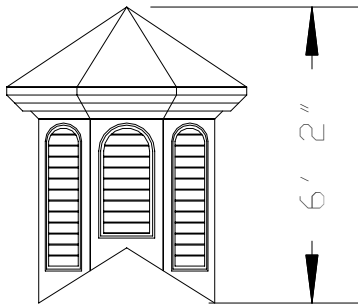

Height: 7'
Width: 44"
Weight: 125Lbs.
Panels: N/A

800-LR

800-WR

800-LPK

800-WPK

800-LP

800-WP

800-736-3113
www.churchoutlet.com