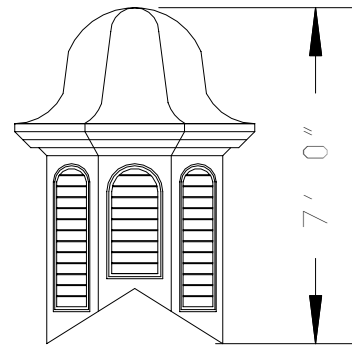

Height: 7'
Width: 44"
Weight: 125Lbs.
Panels: N/A

800-LR

800-WR

800-LPK

800-WPK

800-LP

800-WP

800-736-3113
www.churchoutlet.com