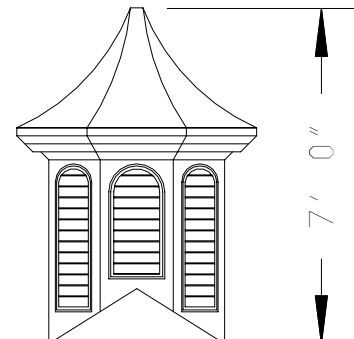

Height: 7'
Width: 44"
Weight: 125Lbs.
Panels: N/A

800-LR

800-WR

800-LPK

800-WPK

800-LP

800-WP

800-736-3113
www.churchoutlet.com